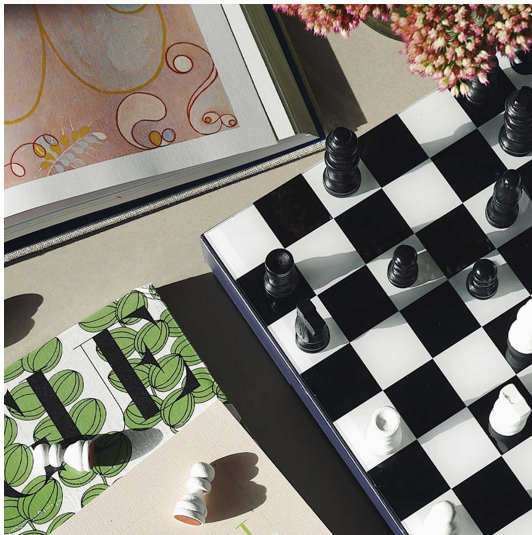

## Spel Schack The art of chess

115843

privat **649 kr**

Schackbräde och pjäser är gjorda av trä och spelbrädet har en tunt lager av akryl monterat på toppen, vilket ger pjäserna en fin reflektion och är lätt att hålla rent med en våt trasa. Förpackningen är gjord i högkvalitativt papper med ett elegant folietryck i svart och silver. När du inte spelar är detta spel det perfekta "Coffee Table Game" och fungerar som ett snyggt dekorativt objekt i ditt hem vart du än väljer att placera det.

### Specifikationer

Bredd:	25 cm
Djup:	4.5 cm
Höjd:	25 cm