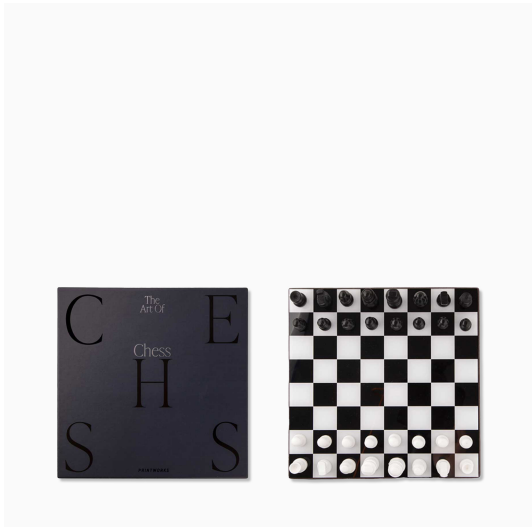

## Spel Schack The art of chess

115843

privat **649 kr**

Schackbräde och pjäser är gjorda av trä och spelbrädet har en tunt lager av akryl monterat på toppen, vilket ger pjäserna en fin reflektion och är lätt att hålla rent med en våt trasa. Förpackningen är gjord i högkvalitativt papper med ett elegant folietryck i svart och silver. När du inte spelar är detta spel det perfekta "Coffee Table Game" och fungerar som ett snyggt dekorativt objekt i ditt hem vart du än väljer att placera det.

### Specifikationer

Bredd:	25 cm
Djup:	4.5 cm
Höjd:	25 cm