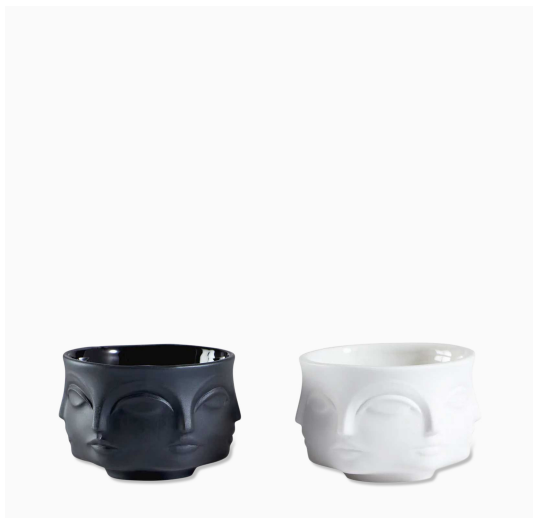

# Salt och pepparkar Muse svart och vit

115682

privat **1 095 kr**

Salt och pepparkar från det lyxiga varumärket Jonathan Adler. Muse Salt & Pepparskålar är gjorda av matt porslin med glänsande glaserade insida. Inspirerad av Dora Maar, den franska fotografen, poeten och målaren även känd som Pablo Picassos älskarinna och musa.

## Specifikationer

Diameter:	7.6 cm
Höjd:	5.7 cm
Material:	Porslin
Färg:	Svart och vit
Designer:	Jonathan Adler
Tål diskmaskin:	Nej