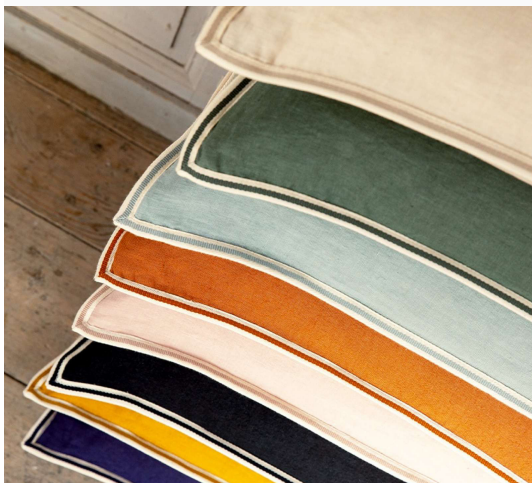

OSCAR & CLOTHILDE
A STORY TO TELL

Élitis

Kuddfodral Philia Schiste 40x55 cm

113615

privat **699 kr**

Dekorativt kuddfodral från franska Élitis i linne med kontrasterande passpoal. Vi rekommenderar kemtvätt för att ej krympa kuddfodralet. Innerkudde ingår ej.

Linne 1

Grön 2

Enfärgad 3

Specifikationer

| | |
|-------------------|-----------------------|
| Längd: | 55 cm |
| Bredd: | 40 cm |
| Material: | 50% Linne, 50% Viskos |
| Färg: | Grön |
| Tål strykning: | Ja |
| Tvättråd: | Kemtvätt |
| Innerkudde ingår: | Nej |